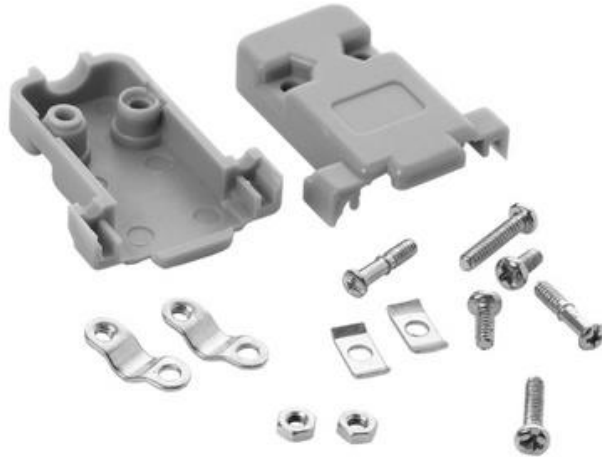

## Cubierta de plástico (Concha), para conector DB9

**Marca:** STEREN

**Modelo:** 500-409

**Descripción:** Cubierta de plástico (Concha), para conector tipo DB9. Fabricada en plástico color gris.